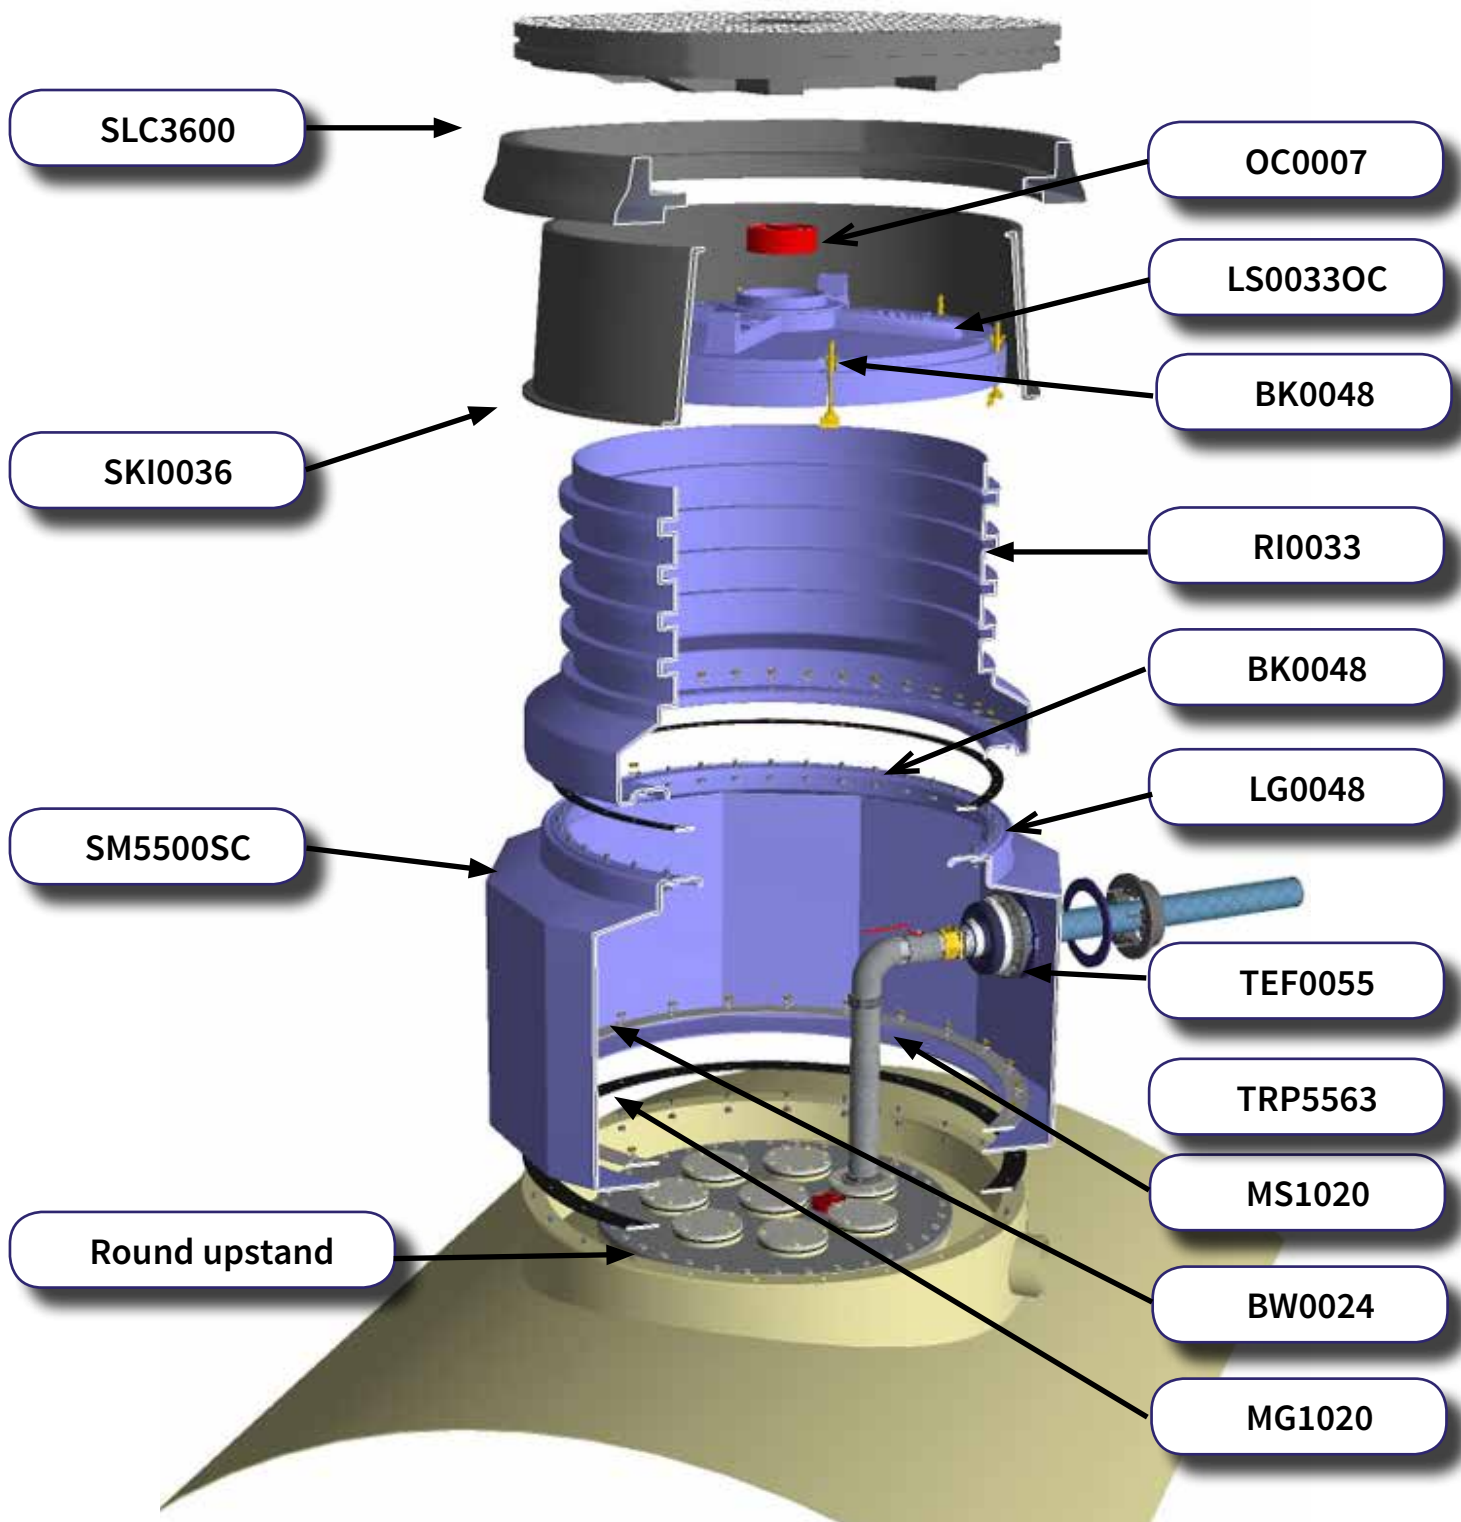

Datasheet: Kit bezoekkamer - straat deksel SM4533SC - SLC3600

De SM4500 basis is beschikbaar met volle bodem om op de werf uitgesneden te worden naar de afmetingen van het tankmontage frame van de tank.

Indien nodig is een straatdeksel met centraal peilgat en deksel SL3600D te verkrijgen.