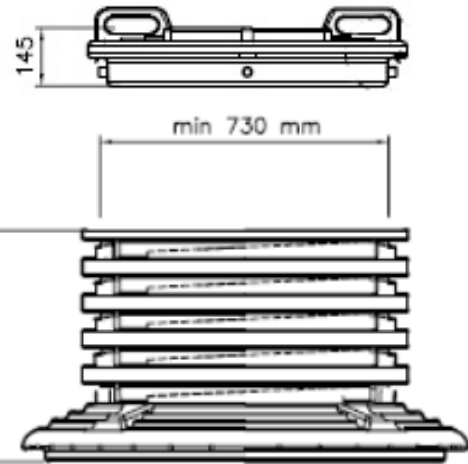

Indien nodig is een straatdeksel SL3600D met een centraal peilgatdeksel verkrijgbaar.

Datasheet: Kit bezoekkamer - straatdeksel SM5533TFR—SLC3600

De SM5500 basis is eveneens beschikbaar met volle bodem, welke op de werf kan uitgesneden worden naar de maat van het montageframe rond het mangat.
Indien nodig is een straatdeksel SL3600D met een centraal peilgatdeksel verkrijgbaar.

Datasheet: vloeistofdichte bezoekkamers

LT00330C

RI0033-42TT

Dimentionele tekeningen zijn verkrijgbaar op aanvraag

Datasheet: vloeistofdichte bezoekkamers

Produkt Code	Omschrijving
CL0800..	Peilgatdeksels voor straatdeksels met een centrale peilopening YE : Geel OR : Oranje BL : Zwart GR: Groen PU : Purper WH : Wit MA: Bruin RD : Rood BE : Blauw
SLC3600FR SL3600CVR SL3600DCCVR SKI0036	Straatdeksel, EN124 Class C (25 ton) Kader voor 36" deksel Deksel 36", zonder centraal peilgat Deksel 36", met centraal peilgat Rok voor SLC3600FR kader; 300mm diep
SM5500 SM5500FR SM5500SC LG0048 BK0048 RI0033-42TT LT0033OC OC0007	Tankkamer Octagonale Basis, 55" - 1,35m, volle bodem Octagonale Basis, 55" - 1,35m, uitgesneden bodem voor vierkante kader 960 x 960mm Octagonale Basis, 55" - 1,35m, uitgesneden bodem voor rond kader 1.200mm Nitrile dichting, basis voor schouw Bouten en moeren kit, basis voor schouw TotalTite ronde schouw diam. 33" - 0,83m, hoogte 23" - 0,59m Deksel diam. 33" - 0,83m met centraal peilgat voor observatiedop OC0007 Observatiekap voor LT0033 deksel
MG0960 MS0960 BW0036	Installatie kit voor basis op tankframe, voor vierkante kader 960x 960mm Vierkante Nitrile dichting, 960 x 960mm Compressie strips (4) voor kader 960 x 960mm Bouten en moeren kit, voor montage van basis op kader
MG1200 MS1200 BW0024	Installatie kit voor basis op tankframe, voor rond kader 1.200mm Ronde dichting, 1.200mm Compressie strips voor 1.200mm ronde kader Bouten en moeren kit voor montage van basis op kader