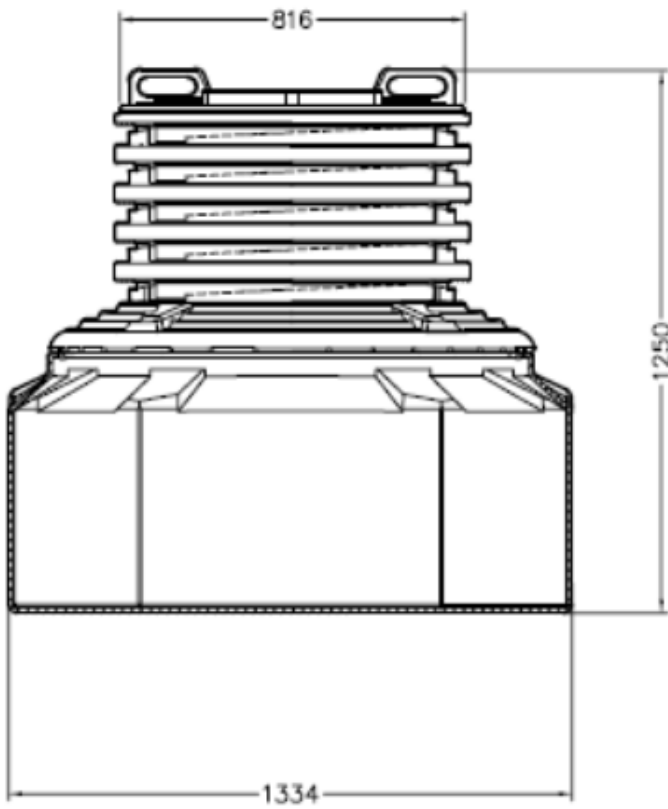

Indien nodig is een straatdeksel SL3600D met een centraal peilgatdeksel verkrijgbaar.

Datasheet: Kit bezoekkamer - straatdeksel SM5533TFR—SLC3600

De SM5500 basis is eveneens beschikbaar met volle bodem, welke op de werf kan uitgesneden worden naar de maat van het montageframe rond het mangat.
Indien nodig is een straatdeksel SL3600D met een centraal peilgatdeksel verkrijgbaar.

Datasheet: vloeistofdichte bezoekkamers

LT00330C

RI0033-42TT

Dimentionele tekeningen zijn verkrijgbaar op aanvraag

Datasheet: vloeistofdichte bezoekkamers

Produkt Code	Omschrijving
CL0800..	Peilgatdeksels voor straatdeksels met een centrale peilopening YE : Geel OR : Oranje BL : Zwart GR: Groen PU : Purper WH : Wit MA: Bruin RD : Rood BE : Blauw
SLC3600FR SL3600CVR SL3600DCCVR SKI0036	Straatdeksel, EN124 Class C (25 ton) Kader voor 36" deksel Deksel 36", zonder centraal peilgat Deksel 36", met centraal peilgat Rok voor SLC3600FR kader; 300mm diep
SM5500 SM5500FR SM5500SC LG0048 BK0048 RI0033-42TT LT0033OC OC0007	Tankkamer Octagonale Basis, 55" - 1,35m, volle bodem Octagonale Basis, 55" - 1,35m, uitgesneden bodem voor vierkante kader 960 x 960mm Octagonale Basis, 55" - 1,35m, uitgesneden bodem voor rond kader 1.200mm Nitrile dichting, basis voor schouw Bouten en moeren kit, basis voor schouw TotalTite ronde schouw diam. 33" - 0,83m, hoogte 23" - 0,59m Deksel diam. 33" - 0,83m met centraal peilgat voor observatiedop OC0007 Observatiekap voor LT0033 deksel
MG0960 MS0960 BW0036	Installatie kit voor basis op tankframe, voor vierkante kader 960x 960mm Vierkante Nitrile dichting, 960 x 960mm Compressie strips (4) voor kader 960 x 960mm Bouten en moeren kit, voor montage van basis op kader
MG1200 MS1200 BW0024	Installatie kit voor basis op tankframe, voor rond kader 1.200mm Ronde dichting, 1.200mm Compressie strips voor 1.200mm ronde kader Bouten en moeren kit voor montage van basis op kader