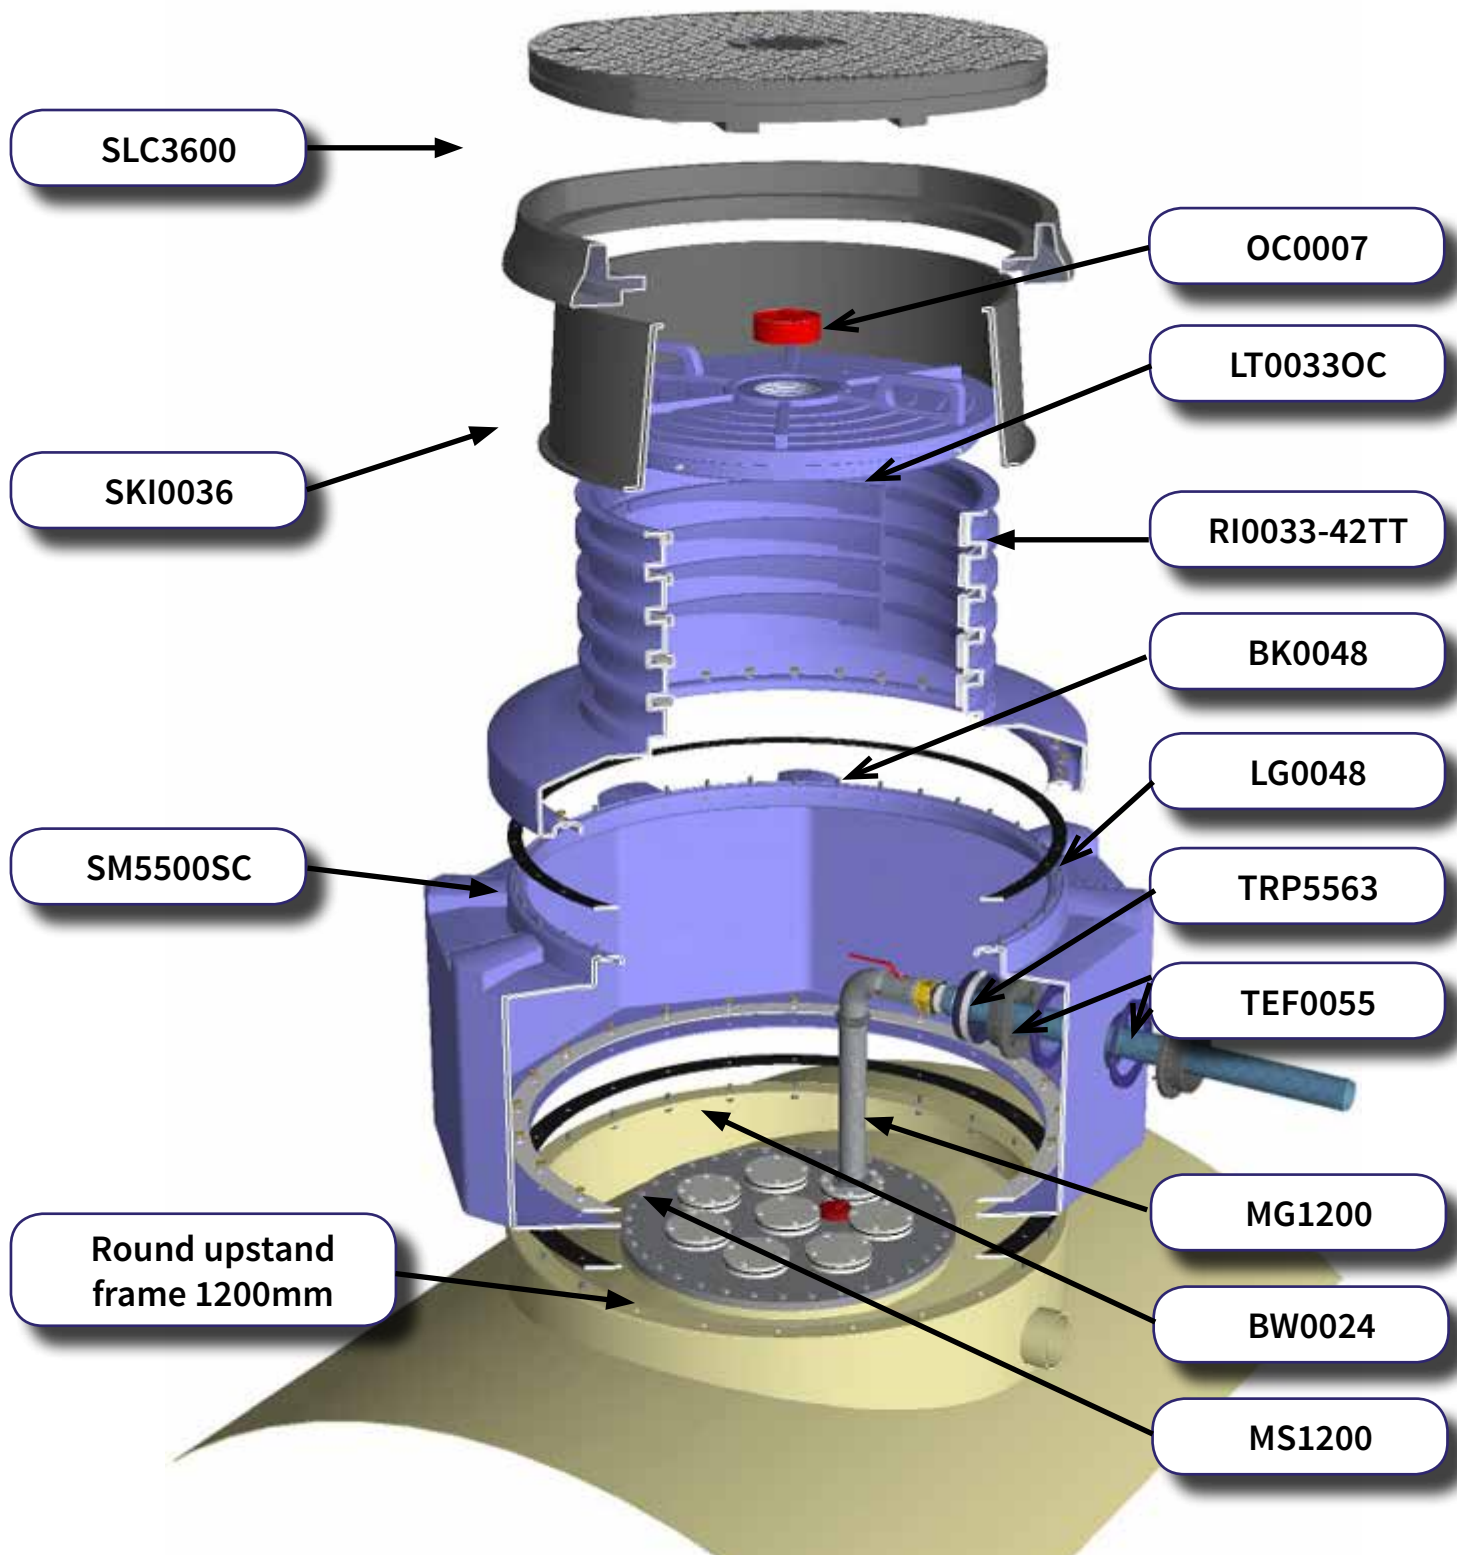

Datasheet: Kit bezoekkamer - straatdeksel SM5533TFR—SLC3600

De SM5500 basis is eveneens beschikbaar met volle bodem, welke op de werf kan uitgesneden worden naar de maat van het montageframe rond het mangat.
Indien nodig is een straatdeksel SL3600D met een centraal peilgatdeksel verkrijgbaar.