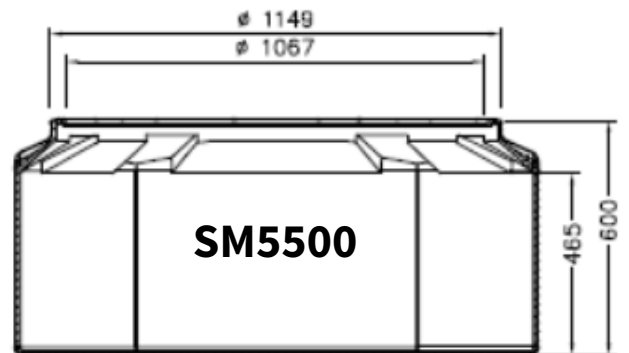

Indien nodig is een straatdeksel SL3600D met een centraal peilgatdeksel verkrijgbaar.

Datasheet: Kit bezoekkamer - straatdeksel SM5533TFR—SLC3600

De SM5500 basis is eveneens beschikbaar met volle bodem, welke op de werf kan uitgesneden worden naar de maat van het montageframe rond het mangat.
Indien nodig is een straatdeksel SL3600D met een centraal peilgatdeksel verkrijgbaar.

Datasheet: vloeistofdichte bezoekkamers

LT00330C

RI0033-42TT

Dimentionele tekeningen zijn verkrijgbaar op aanvraag

Datasheet: vloeistofdichte bezoekkamers

Produkt Code	Omschrijving
CL0800..	Peilgatdeksels voor straatdeksels met een centrale peilopening YE : Geel OR : Oranje BL : Zwart GR: Groen PU : Purper WH : Wit MA: Bruin RD : Rood BE : Blauw
SLC3600FR SL3600CVR SL3600DCCVR SKI0036	Straatdeksel, EN124 Class C (25 ton) Kader voor 36" deksel Deksel 36", zonder centraal peilgat Deksel 36", met centraal peilgat Rok voor SLC3600FR kader; 300mm diep
SM5500 SM5500FR SM5500SC LG0048 BK0048 RI0033-42TT LT0033OC OC0007	Tankkamer Octagonale Basis, 55" - 1,35m, volle bodem Octagonale Basis, 55" - 1,35m, uitgesneden bodem voor vierkante kader 960 x 960mm Octagonale Basis, 55" - 1,35m, uitgesneden bodem voor rond kader 1.200mm Nitrile dichting, basis voor schouw Bouten en moeren kit, basis voor schouw TotalTite ronde schouw diam. 33" - 0,83m, hoogte 23" - 0,59m Deksel diam. 33" - 0,83m met centraal peilgat voor observatiedop OC0007 Observatiekap voor LT0033 deksel
MG0960 MS0960 BW0036	Installatie kit voor basis op tankframe, voor vierkante kader 960x 960mm Vierkante Nitrile dichting, 960 x 960mm Compressie strips (4) voor kader 960 x 960mm Bouten en moeren kit, voor montage van basis op kader
MG1200 MS1200 BW0024	Installatie kit voor basis op tankframe, voor rond kader 1.200mm Ronde dichting, 1.200mm Compressie strips voor 1.200mm ronde kader Bouten en moeren kit voor montage van basis op kader