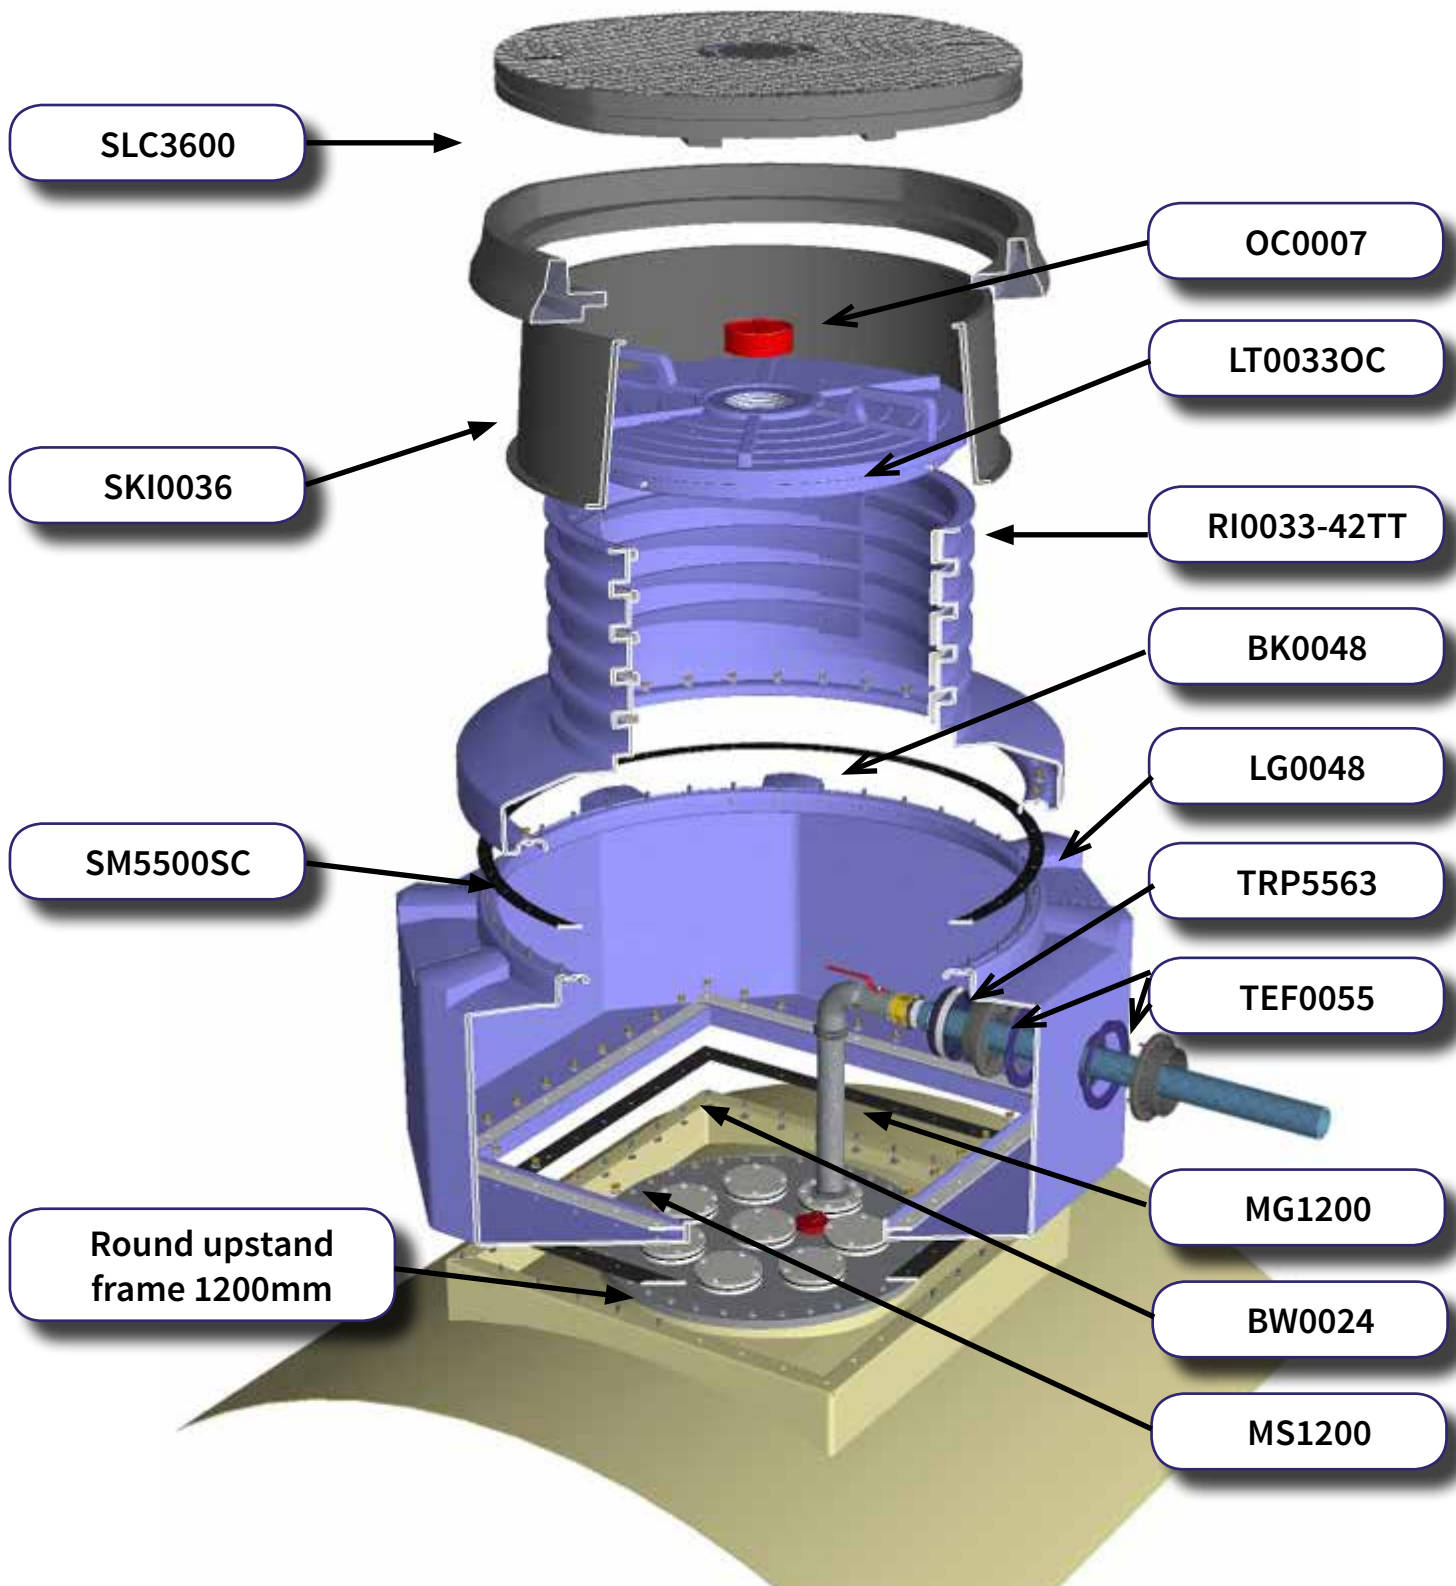

Datasheet: Kit bezoekkamer - straatdeksel SM553TTFR—SLC3600

De SM5500 basis is eveneens beschikbaar met volle bodem, welke op de werf kan uitgesneden worden volgens de maat van het montageframe rond het mangat.

Datasheet: vloeistofdichte bezoekkamers

LT00330C

RI0033-42TT

Dimentionele tekeningen zijn verkrijgbaar op aanvraag

Datasheet: vloeistofdichte bezoekkamers

Produkt Code	Omschrijving
CL0800..	Peilgatdeksels voor straatdeksels met een centrale peilopening YE : Geel OR : Oranje BL : Zwart GR: Groen PU : Purper WH : Wit MA: Bruin RD : Rood BE : Blauw
SLC3600FR SL3600CVR SL3600DCCVR SKI0036	Straatdeksel, EN124 Class C (25 ton) Kader voor 36" deksel Deksel 36", zonder centraal peilgat Deksel 36", met centraal peilgat Rok voor SLC3600FR kader; 300mm diep
SM5500 SM5500FR SM5500SC LG0048 BK0048 RI0033-42TT LT0033OC OC0007	Tankkamer Octagonale Basis, 55" - 1,35m, volle bodem Octagonale Basis, 55" - 1,35m, uitgesneden bodem voor vierkante kader 960 x 960mm Octagonale Basis, 55" - 1,35m, uitgesneden bodem voor rond kader 1.200mm Nitrile dichting, basis voor schouw Bouten en moeren kit, basis voor schouw TotalTite ronde schouw diam. 33" - 0,83m, hoogte 23" - 0,59m Deksel diam. 33" - 0,83m met centraal peilgat voor observatiedop OC0007 Observatiekap voor LT0033 deksel
MG0960 MS0960 BW0036	Installatie kit voor basis op tankframe, voor vierkante kader 960x 960mm Vierkante Nitrile dichting, 960 x 960mm Compressie strips (4) voor kader 960 x 960mm Bouten en moeren kit, voor montage van basis op kader
MG1200 MS1200 BW0024	Installatie kit voor basis op tankframe, voor rond kader 1.200mm Ronde dichting, 1.200mm Compressie strips voor 1.200mm ronde kader Bouten en moeren kit voor montage van basis op kader