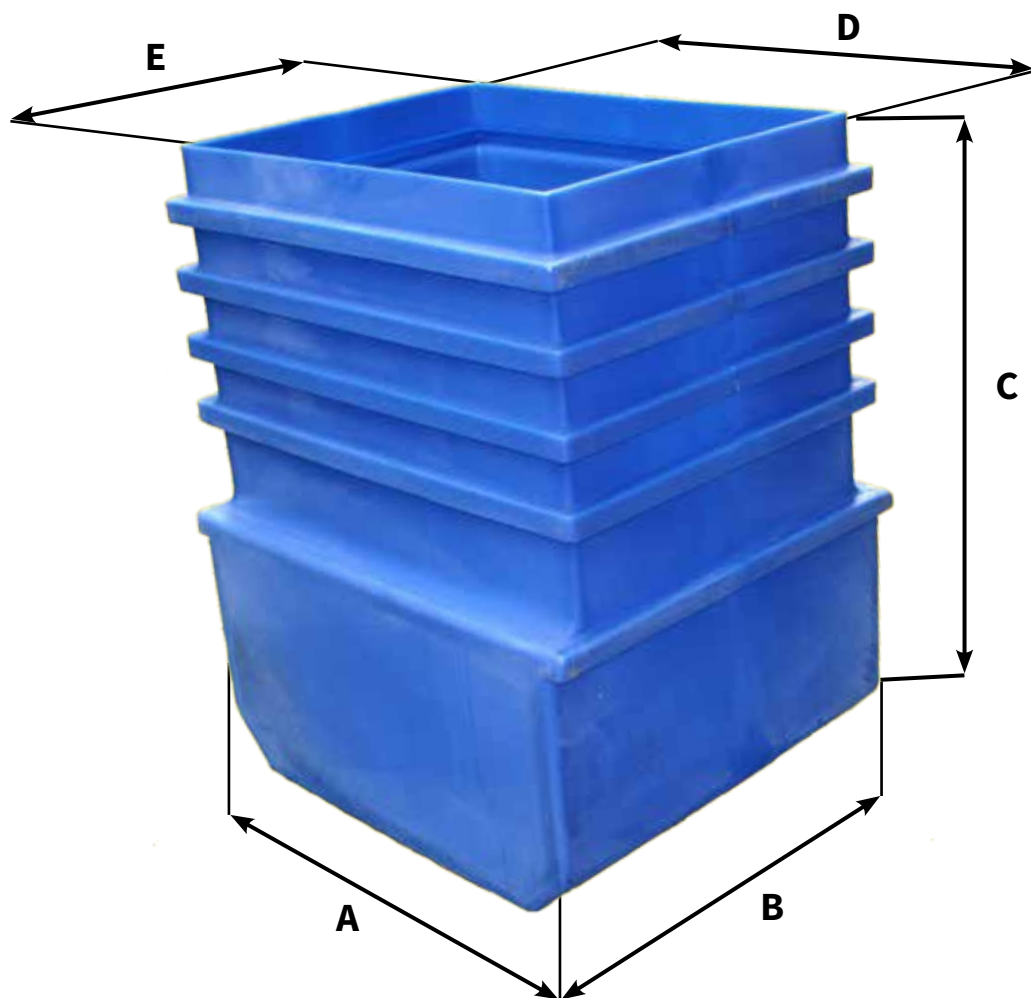

“Easy access” PE en GRP lekkamers voor brandstofverdelers

Afmetingen in mm	US2922 PE kamer	US4822 PE kamer	DF5922 GRP kamer
A	775	1231	1465
B	762	762	762
C	920	920	920
D	724	1180	1465
E	536	536	562
Kleur	Blauw	Blauw	Wit

CGH Belgium nv
Rijksweg 10 C
B- 2880 BORNEM
Tel.: +32 (0)3 459 80 76
E-mail: info@cghbelgium.com

www.cghbelgium.com

Dispenser Sumps - NL- 20150727
Niet contractueel document