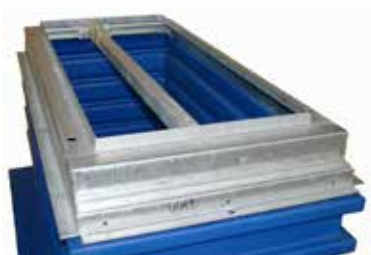

Het gamma 'Easy Access' PE lekkamers omvat twee kamermodellen en een reeks metalen kaders aanpasbaar aan de diverse brandstofverdelers. De kamers hebben een extra brede basis van 762mm om de installatie en de toegang tot de fittingen en koppelingen te vergemakkelijken.

De wandrigiditeit wordt verzekerd door een ribbenstructuur. De kamer kan op de werf op de juiste hoogte getrimd worden.

De leidingingen in de basis worden verzekerd door “Easy Fit” wartels. Het gegalvaniseerd metalen kader is voorzien van een waterkeerrand.

De verstelbare stabilisatiestang is standaard voorzien, de bevestigingsplaten voor brand-breekkleppen worden afzonderlijk verkocht.

Voorraadbeheer is eenvoudiger met “Easy Access” lekkamers.

Complete Unit Product Code	Enkel kamer Product Code	Enkel kader Product Code	Vrije doorgang kader in mm
DU1814	US2922	DFK1814	250 x 342
DU2614	US2922	DFK2614	285 x 634
DU2922	US2922	DFK2922	438 x 620
DU3626	US4822	DFK3626	564 x 244
DU4319	US4822	DFK4319	914 x 350
DU4422	US4822	DFK4422	442 x 998
DU4816A	US4822	DFK4816A	250 x 903

“Easy Access” PE en GRP lekkamers voor brandstofverdelers

DFK : Gegalvaniseerd metalen kader wordt op de US kamer gemonteerd. Omvat een stabilisatiestang welke in positie verstelbaar is over de ganse breedte van het kader.